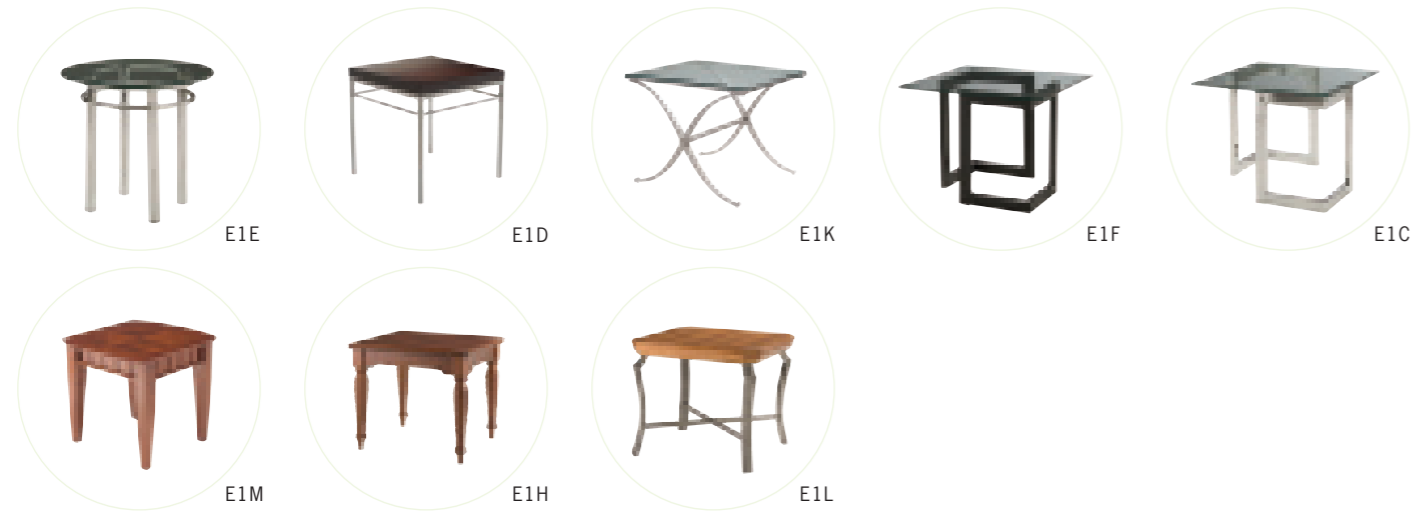

Occasional End Tables